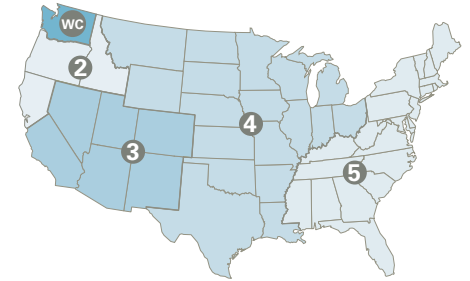

# albany cube tables

## OCCASIONAL TABLES OPTIONS

Solid Surface Inset Top

OCO-SS18CB	SS Top 18" Cube End Table	\$320 ea
OCO-24CB	SS Top 24" Cube End Table	\$360 ea
OCO-32CB	SS Top 32" Cube Cocktail Table	\$540 ea
OCO-2448CB	SS Top 24"x48" Cube Cocktail Table	\$720 ea
OCO-LT	Standard Laminate Inset Top	No Charge
OCO-CS	Custom Stain	10% or \$350 net
OCO-GS	 Green Series (FSC Certified)	add 6%

## EDGE DETAIL

9035-cb albany cube tables		dimensions	description	zone	price	wt
<b>9035-CB18</b>  <small>SIN# 711-11</small>		W: 18.00 D: 18.00 H: 20.00	Cube Table	WC	1084	50
				2	1192	
				3	1214	
				4	1236	
				5	1258	
<b>9035-CB24</b>  <small>SIN# 711-11</small>		W: 24.00 D: 24.00 H: 20.00	Cube Table	WC	1210	65
				2	1331	
				3	1355	
				4	1378	
				5	1404	
<b>9035-CB32</b>  <small>SIN# 711-11</small>		W: 32.00 D: 32.00 H: 16.00	Cocktail Table	WC	1641	85
				2	1805	
				3	1838	
				4	1870	
				5	1903	
<b>9035-CB2448</b>  <small>SIN# 711-11</small>		W: 48.00 D: 24.00 H: 16.00	Cocktail Table	WC	1951	120
				2	2146	
				3	2185	
				4	2224	
				5	2264	