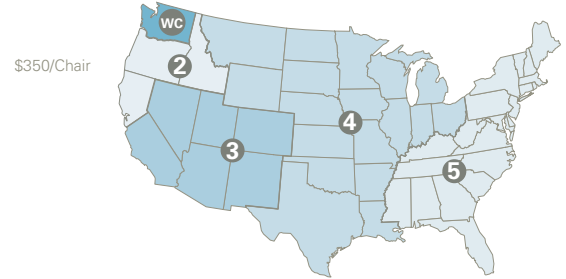

san juan lounge chairs

LOUNGE CHAIR OPTIONS

LO-CAL-133-LC	Cal 133 specifications/Lounge Chair	\$85
LO-CAL-133-SE	Cal 133 specifications/Settee	\$175
LO-CAL-133-SO	Cal 133 specifications/Sofa	\$220
LO-MB	Moisture Barrier	\$60/Cushion
LO-MFA-LC	Multiple Fabrics applied/Loung Chair	\$55
LO-MFA-SE	Multiple Fabrics applied/Settee	\$80
LO-MFA-SO	Multiple Fabrics applied/Sofa	\$110
LO-CS	Custom Stain	10% or \$350 net
LO-GS	 Green Series (FSC Certified)	add 6%

SAN JUAN LOUNGE CHAIR OPTIONS

LO-SS	Solid Surface Arm Caps
-------	------------------------

9014 san juan lounge chairs dimensions zone com col a b c d e f g leather yds wt

9014		W: 30.00	WC	1619	1723	1796	1864	1918	1960	2027	2095	2136	2416	2.5	45
		D: 28.00	2	1781	1885	1958	2026	2080	2121	2189	2257	2297	2578		
		H: 32.00	3	1814	1917	1990	2058	2113	2153	2221	2289	2330	2609		
		SH: 18.00	4	1846	1950	2023	2091	2145	2186	2254	2321	2363	2642		
		AH: 25.00	5	1878	1981	2055	2123	2177	2218	2286	2354	2394	2675		
9014-2		W: 52.00	WC	2032	2146	2386	2521	2630	2712	2847	2983	3065	3532	5.0	70
		D: 28.00	2	2236	2350	2589	2725	2833	2915	3051	3186	3268	3735		
		H: 32.00	3	2276	2390	2629	2765	2873	2955	3091	3227	3308	3776		
		SH: 18.00	4	2317	2431	2670	2806	2915	2996	3132	3268	3350	3817		
		AH: 25.00	5	2357	2471	2710	2846	2955	3037	3172	3308	3390	3857		
9014-3		W: 72.00	WC	2434	2570	2965	3168	3331	3454	3657	3861	3983	4649	7.5	95
		D: 28.00	2	2678	2814	3208	3411	3574	3697	3901	4105	4227	4893		
		H: 32.00	3	2727	2863	3256	3460	3623	3745	3949	4153	4275	4941		
		SH: 18.00	4	2776	2912	3305	3509	3672	3794	3998	4202	4324	4989		
		AH: 25.00	5	2824	2959	3354	3557	3720	3843	4046	4250	4372	5038		