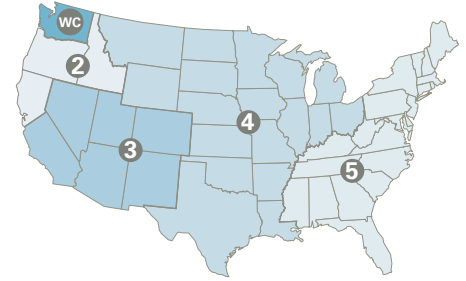

SEATING OPTIONS

SO-SS-AC	Solid Surface Arm Cap on 2080	\$100/arm
SO-SS-ACX	Solid Surface Arm Cap on 2081	\$150/arm

2080 Kelsey Side Chair	dimensions	zone	com	a	b	c	d	e	f	g	yds	wt
-------------------------------	-------------------	-------------	------------	----------	----------	----------	----------	----------	----------	----------	------------	-----------

2080		w:	22.00	WC	810	934	981	1019	1048	1095	1142	1172	1.75	15
		D:	24.00	2	891	1014	1062	1100	1128	1176	1224	1252		
		H:	32.00	3	906	1030	1078	1116	1144	1192	1240	1268		
		SH:	18.00	4	923	1047	1094	1132	1161	1209	1256	1285		
		AH:	25.00	5	939	1063	1111	1149	1177	1225	1272	1301		