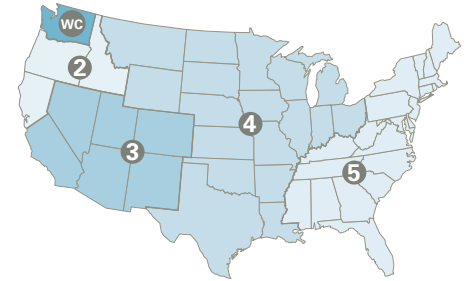

magnuson lounge chairs

LOUNGE CHAIR OPTIONS

LO-CAL-133-LC	Cal 133 specifications/Lounge Chair	\$85
LO-CAL-133-SE	Cal 133 specifications/Settee	\$175
LO-CAL-133-SO	Cal 133 specifications/Sofa	\$220
LO-MB	Moisture Barrier	\$60/Cushion
LO-MFA-LC	Multiple Fabrics applied/Lounge Chair	\$55
LO-MFA-SE	Multiple Fabrics applied/Settee	\$80
LO-MFA-SO	Multiple Fabrics applied/Sofa	\$110
LO-CS	Custom Stain	10% or \$350 net
LO-GS	Green Series (FSC Certified)	add 6%

MAGNUSON LOUNGE CHAIR OPTIONS

LO-SS	Solid Surface Arm Caps	\$350/Chair
LO-9051	Wood Arm Cap	\$120/Chair

9050 magnuson lounge chairs dimensions zone com col a b c d e f g h leather yds wt

9050		W: 32.00	WC	1678	1783	2068	2217	2338	2426	2574	2723	2926	3300	3355	5.5	65
		D: 31.00	2	1846	1951	2236	2385	2506	2594	2742	2891	3094	3468	3523		
		H: 32.00	3	1879	1984	2270	2418	2539	2627	2776	2924	3128	3502	3557		
		SH: 18.00	4	1913	2018	2303	2452	2573	2661	2809	2958	3161	3535	3590		
		AH: 25.00	5	1946	2051	2337	2485	2606	2694	2843	2991	3195	3569	3624		
9050-2		W: 54.00	WC	2119	2224	2652	2854	3019	3139	3342	3544	3822	4332	4407	7.5	80
		D: 31.00	2	2331	2436	2863	3066	3231	3351	3553	3756	4033	4543	4618		
		H: 32.00	3	2373	2478	2906	3108	3273	3393	3596	3798	4076	4586	4661		
		SH: 18.00	4	2416	2521	2948	3151	3316	3436	3638	3841	4118	4628	4703		
		AH: 25.00	5	2458	2563	2991	3193	3358	3478	3681	3883	4161	4671	4746		
9050-3		W: 76.00	WC	2563	2668	3237	3494	3703	3855	4111	4368	4719	5365	5460	9.5	100
		D: 31.00	2	2819	2924	3493	3750	3959	4111	4367	4624	4975	5621	5716		
		H: 32.00	3	2870	2975	3545	3801	4010	4162	4419	4675	5027	5673	5768		
		SH: 18.00	4	2921	3026	3596	3852	4061	4213	4470	4726	5078	5724	5819		
		AH: 25.00	5	2973	3078	3647	3904	4113	4265	4521	4778	5129	5775	5870		