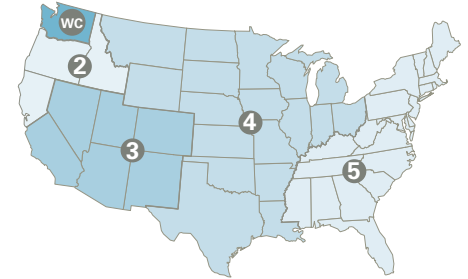

san juan lounge chairs

LOUNGE CHAIR OPTIONS

LO-CAL-133-LC	Cal 133 specifications/Lounge Chair	\$85
LO-CAL-133-SE	Cal 133 specifications/Settee	\$175
LO-CAL-133-SO	Cal 133 specifications/Sofa	\$220
LO-MB	Moisture Barrier	\$60/Cushion
LO-MFA-LC	Multiple Fabrics applied/Lounge Chair	\$55
LO-MFA-SE	Multiple Fabrics applied/Settee	\$80
LO-MFA-SO	Multiple Fabrics applied/Sofa	\$110
LO-CS	Custom Stain	10% or \$350 net
LO-GS	Green Series (FSC Certified)	add 6%

SAN JUAN LOUNGE CHAIR OPTIONS

LO-SS	Solid Surface Arm Caps
-------	------------------------

\$350/Chair

9014 san juan lounge chairs dimensions zone com col a b c d e f g h leather yds wt

9014		W: 30.00	WC	1813	1918	1991	2058	2113	2153	2221	2288	2381	2551	2576	2.5	45
		D: 28.00	2	1995	2100	2172	2240	2295	2335	2402	2470	2562	2732	2757		
		H: 32.00	3	2031	2136	2208	2276	2331	2371	2438	2506	2598	2768	2793		
		SH: 18.00	4	2067	2172	2245	2312	2367	2407	2475	2542	2635	2805	2830		
		AH: 25.00	5	2103	2208	2281	2348	2403	2443	2511	2578	2671	2841	2866		
9014-2		W: 52.00	WC	2276	2381	2631	2766	2876	2956	3091	3226	3411	3751	3801	5.0	70
		D: 28.00	2	2503	2608	2858	2993	3103	3183	3318	3453	3638	3978	4028		
		H: 32.00	3	2549	2654	2904	3039	3149	3229	3364	3499	3684	4024	4074		
		SH: 18.00	4	2594	2699	2949	3084	3194	3274	3409	3544	3729	4069	4119		
		AH: 25.00	5	2640	2745	2995	3130	3240	3320	3455	3590	3775	4115	4165		
9014-3		W: 72.00	WC	2726	2831	3259	3461	3626	3746	3949	4151	4429	4939	5014	7.5	95
		D: 28.00	2	2999	3104	3531	3734	3899	4019	4221	4424	4701	5211	5286		
		H: 32.00	3	3053	3158	3586	3788	3953	4073	4276	4478	4756	5266	5341		
		SH: 18.00	4	3108	3213	3640	3843	4008	4128	4330	4533	4810	5320	5395		
		AH: 25.00	5	3162	3267	3695	3897	4062	4182	4385	4587	4865	5375	5450		