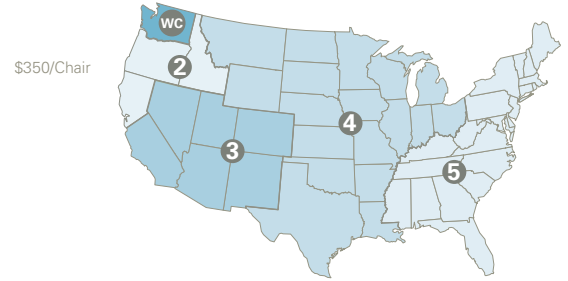

# camano lounge chairs

## 9013 camano lounge chairs dimensions zone com col a b c d e f g h leather yds wt

9013		W: 28.00	WC	1499	1604	1676	1744	1799	1839	1906	1974	2066	2236	2261	2.5	45
		D: 28.00	2	1648	1753	1826	1893	1948	1988	2056	2123	2216	2386	2411		
		H: 32.00	3	1678	1783	1856	1923	1978	2018	2086	2153	2246	2416	2441		
		SH: 18.00	4	1708	1813	1886	1953	2008	2048	2116	2183	2276	2446	2471		
		AH: 25.00	5	1738	1843	1916	1983	2038	2078	2146	2213	2306	2476	2501		
9013-2		W: 50.00	WC	1994	2099	2349	2484	2594	2674	2809	2944	3129	3469	3519	5.0	65
		D: 28.00	2	2193	2298	2548	2683	2793	2873	3008	3143	3328	3668	3718		
		H: 32.00	3	2233	2338	2588	2723	2833	2913	3048	3183	3368	3708	3758		
		SH: 18.00	4	2273	2378	2628	2763	2873	2953	3088	3223	3408	3748	3798		
		AH: 25.00	5	2313	2418	2668	2803	2913	2993	3128	3263	3448	3788	3838		
9013-3		W: 72.00	WC	2516	2621	3048	3251	3416	3536	3738	3941	4218	4728	4803	7.5	90
		D: 28.00	2	2767	2872	3300	3502	3667	3787	3990	4192	4470	4980	5055		
		H: 32.00	3	2817	2922	3350	3552	3717	3837	4040	4242	4520	5030	5105		
		SH: 18.00	4	2868	2973	3400	3603	3768	3888	4090	4293	4570	5080	5155		
		AH: 25.00	5	2918	3023	3451	3653	3818	3938	4141	4343	4621	5131	5206		