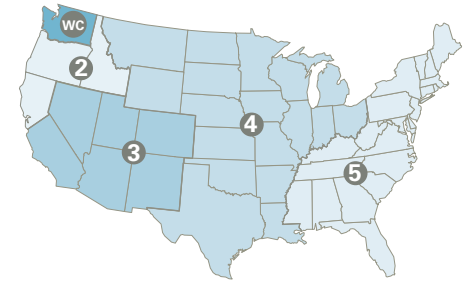

belfair lounge chairs

LOUNGE CHAIR OPTIONS

LO-CAL-133-LC	Cal 133 specifications/Lounge Chair	$85
LO-CAL-133-SE	Cal 133 specifications/Settee	$175
LO-CAL-133-SO	Cal 133 specifications/Sofa	$220
LO-MB	Moisture Barrier	$60/Cushion
LO-MFA-LC	Multiple Fabrics applied/Lounge Chair	$55
LO-MFA-SE	Multiple Fabrics applied/Settee	$80
LO-MFA-SO	Multiple Fabrics applied/Sofa	$110
LO-CS	Custom Stain	10% or $350 net
LO-GS	Green Series (FSC Certified)	add 6%

BELFAIR LOUNGE CHAIR OPTIONS

LO-TW	Tapered Wood Legs	$80

1025 belfair lounge chairs dimensions zone com col a b c d e f g h leather yds wt

1025		W:	23.00	WC	1327	1432	1540	1621	1687	1735	1816	1897	2008	2212	2242	3.0	46	
		D:	30.00	2	1460	1565	1673	1754	1820	1868	1949	2030	2141	2345	2375			
		H:	32.50	3	1486	1591	1699	1780	1846	1894	1975	2056	2167	2371	2401			
		SH:	17.00	4	1513	1618	1726	1807	1873	1921	2002	2083	2194	2398	2428			
				5	1540	1645	1753	1834	1900	1948	2029	2110	2221	2425	2455			
		W:	45.00	WC	1661	1766	1963	2077	2171	2239	2354	2468	2626	2915	2957	4.25	65	
		D:	30.00	2	1827	1932	2129	2244	2337	2405	2520	2635	2792	3081	3123			
		H:	32.50	3	1860	1965	2162	2277	2370	2438	2553	2668	2825	3114	3157			
		SH:	17.00	4	1893	1998	2195	2310	2403	2471	2586	2701	2858	3147	3190			
				5	1927	2032	2228	2343	2437	2505	2619	2734	2891	3180	3223			
		W:	67.00	WC	2081	2186	2542	2718	2861	2965	3140	3316	3556	3998	4063	6.5	95	
		D:	30.00	2	2289	2394	2751	2926	3069	3173	3349	3524	3765	4207	4272			
		H:	32.50	3	2331	2436	2792	2968	3111	3215	3390	3566	3806	4248	4313			
		SH:	17.00	4	2372	2477	2834	3009	3152	3256	3432	3607	3848	4290	4355			
				5	2414	2519	2875	3051	3194	3298	3473	3649	3889	4331	4396			
		W:	20.50	WC	1047	1152	1154	1194	1227	1251	1292	1332	1388	1490	1505	1.5	35	
		D:	18.00	2	1152	1257	1258	1299	1332	1356	1396	1437	1492	1594	1609			
		H:	17.00	3	1173	1278	1279	1320	1353	1377	1417	1458	1513	1615	1630			
				4	1194	1299	1300	1341	1374	1398	1438	1479	1534	1636	1651			
				5	1215	1320	1321	1362	1395	1419	1459	1500	1555	1657	1672