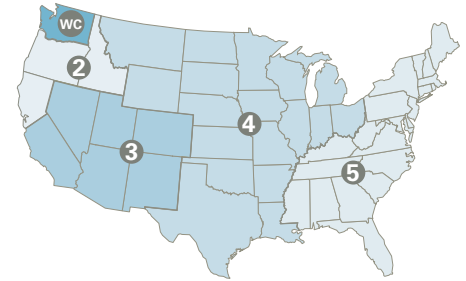

albany rounded tables

OCCASIONAL TABLES OPTIONS

Solid Surface Inset Top

OCO-SS18CB	SS Top 18" Cube End Table	\$320 ea
OCO-24CB	SS Top 24" Cube End Table	\$360 ea
OCO-32CB	SS Top 32" Cube Cocktail Table	\$540 ea
OCO-2448CB	SS Top 24"x48" Cube Cocktail Table	\$720 ea
OCO-LT	Standard Laminate Inset Top	No Charge
OCO-CS	Custom Stain	10% or \$350 net
OCO-GS	 Green Series (FSC Certified)	add 6%

EDGE DETAIL

9035-rt albany rounded tables		dimensions	description	zone	price	wt
9035-RT18  <small>SIN# 711-11</small>		W: 18.00 D: 18.00 H: 20.00	Cube Table	WC	1246	50
				2	1371	
				3	1396	
				4	1421	
				5	1446	
9035-RT24  <small>SIN# 711-11</small>		W: 24.00 D: 24.00 H: 20.00	Cube Table	WC	1391	65
				2	1530	
				3	1558	
				4	1586	
				5	1614	
9035-RT32  <small>SIN# 711-11</small>		W: 32.00 D: 32.00 H: 16.00	Cocktail Table	WC	1886	85
				2	2075	
				3	2112	
				4	2150	
				5	2188	
9035-RT2448  <small>SIN# 711-11</small>		W: 48.00 D: 24.00 H: 16.00	Cocktail Table	WC	2243	120
				2	2468	
				3	2513	
				4	2557	
				5	2603	