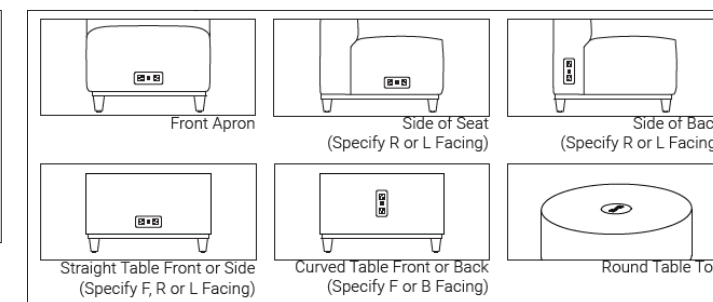

9010-HLT-RT-RB
D: 18.00 H: 20.75 - 30.75

Power Options

Cove 2 Power, 2 USB-A

Cove Round 1 Power, 2 USB-A
Cove Round 2 Power (not shown)

Arm + Back Options

LO-UA (Upholstered Arm)
W: 37.50 D: 28.00 H: 16.50